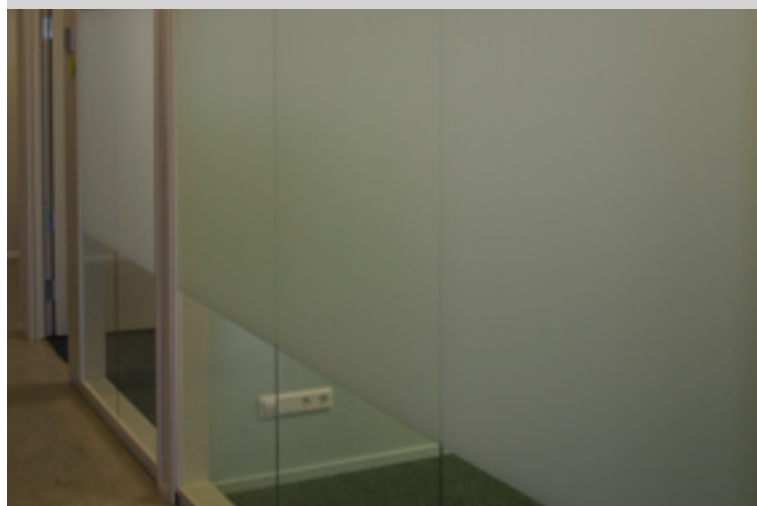

Fatburen - Brann, Stockholm